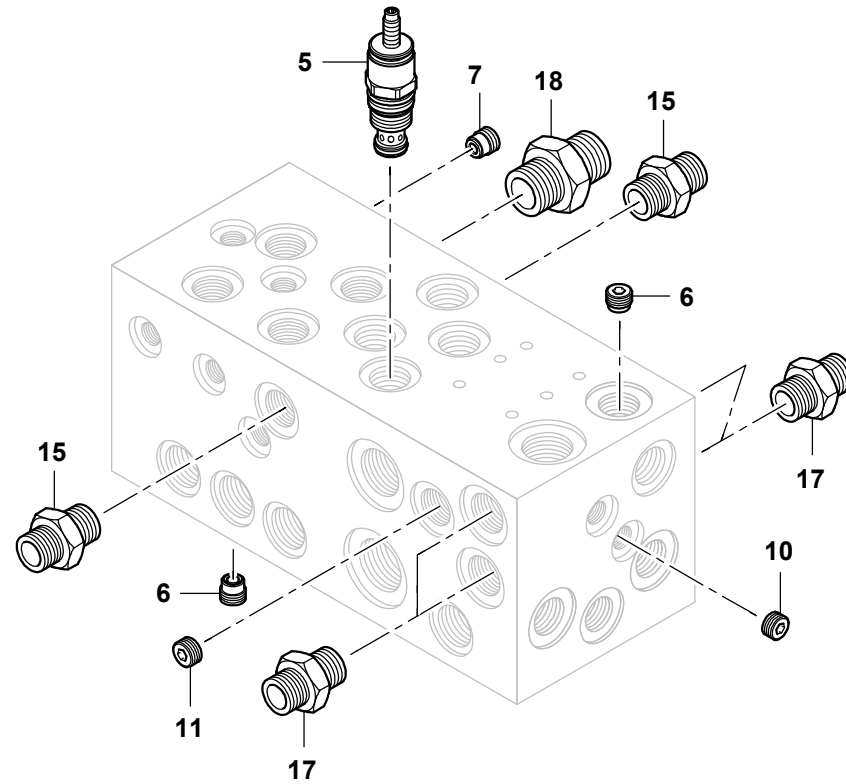

**GROVE**

STEUERBLOCK VENTILKOMBINATION  
CONTROL BLOCK

BILDTAFEL  
PICTORIAL DISPLAY

03.13

**3216666-ETL C**

1/3

**GMK 4100**  
**BE 600**  
**G 786**

**GROVE**STUEBERBLOCK VENTILKOMBINATION  
CONTROL BLOCKBILDТАFEL  
PICTORIAL DISPLAY

03.13

**3216666-ETL C**

2/3

**GMK 4100  
BE 600  
G 786**

**GROVE**STEUERBLOCK VENTILKOMBINATION  
CONTROL BLOCKBILDТАFEL  
PICTORIAL DISPLAY

03.13

**3216666-ETL C**

3/3