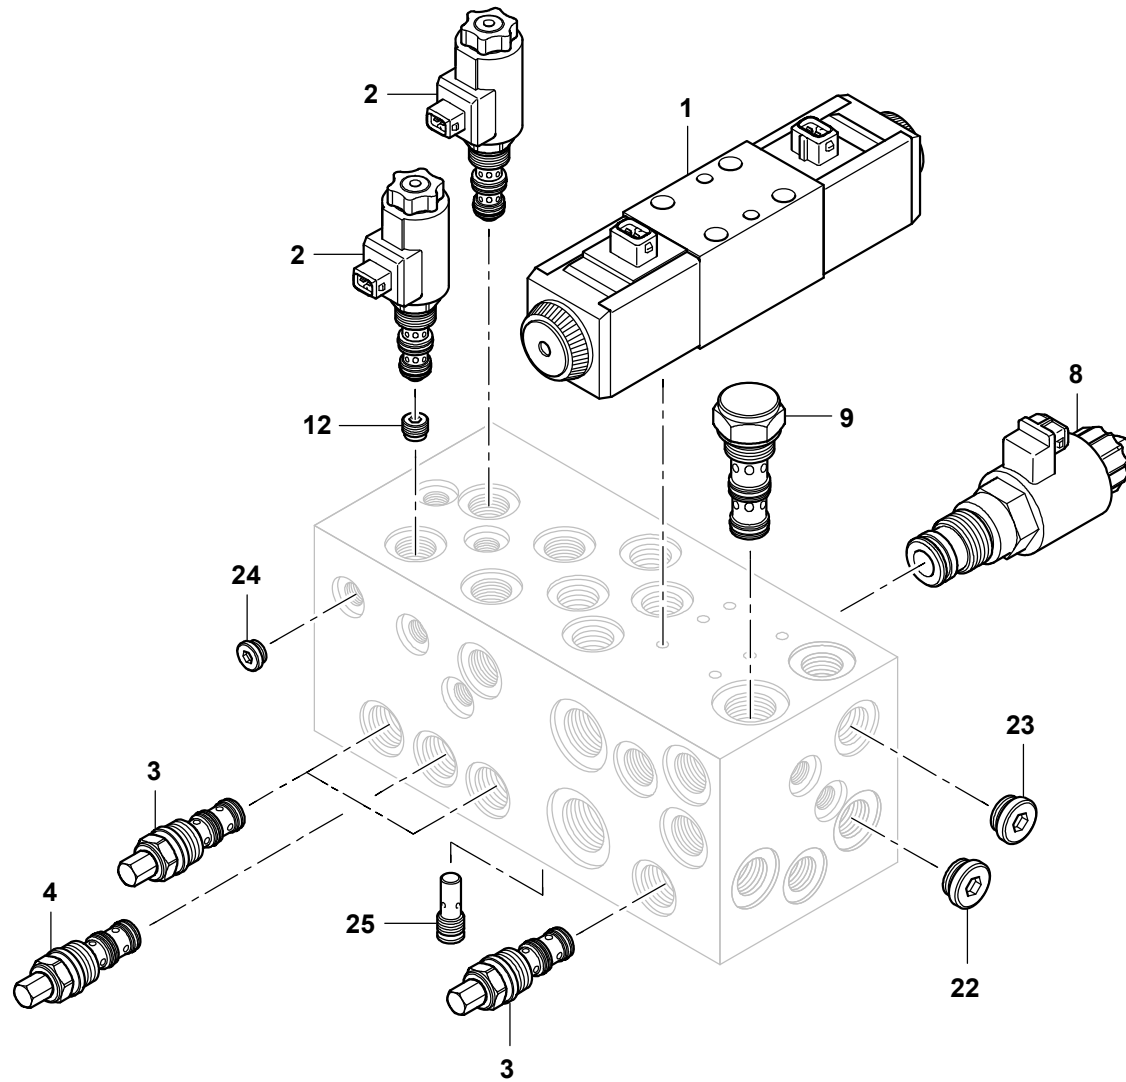

**GROVE**

STEUERBLOCK VENTILKOMBINATION  
CONTROL BLOCK

BILDTAFEL  
PICTORIAL DISPLAY

03.13

**3216666-ETL C**

1/3

**GMK 4100**  
**BE 600**  
**G 786**

**GROVE**STUEBERBLOCK VENTILKOMBINATION  
CONTROL BLOCKBILDТАFEL  
PICTORIAL DISPLAY

03.13

**3216666-ETL C**

2/3

**GMK 4100  
BE 600  
G 786**

**GROVE**STEUERBLOCK VENTILKOMBINATION  
CONTROL BLOCKBILDТАFEL  
PICTORIAL DISPLAY

03.13

**3216666-ETL C**

3/3